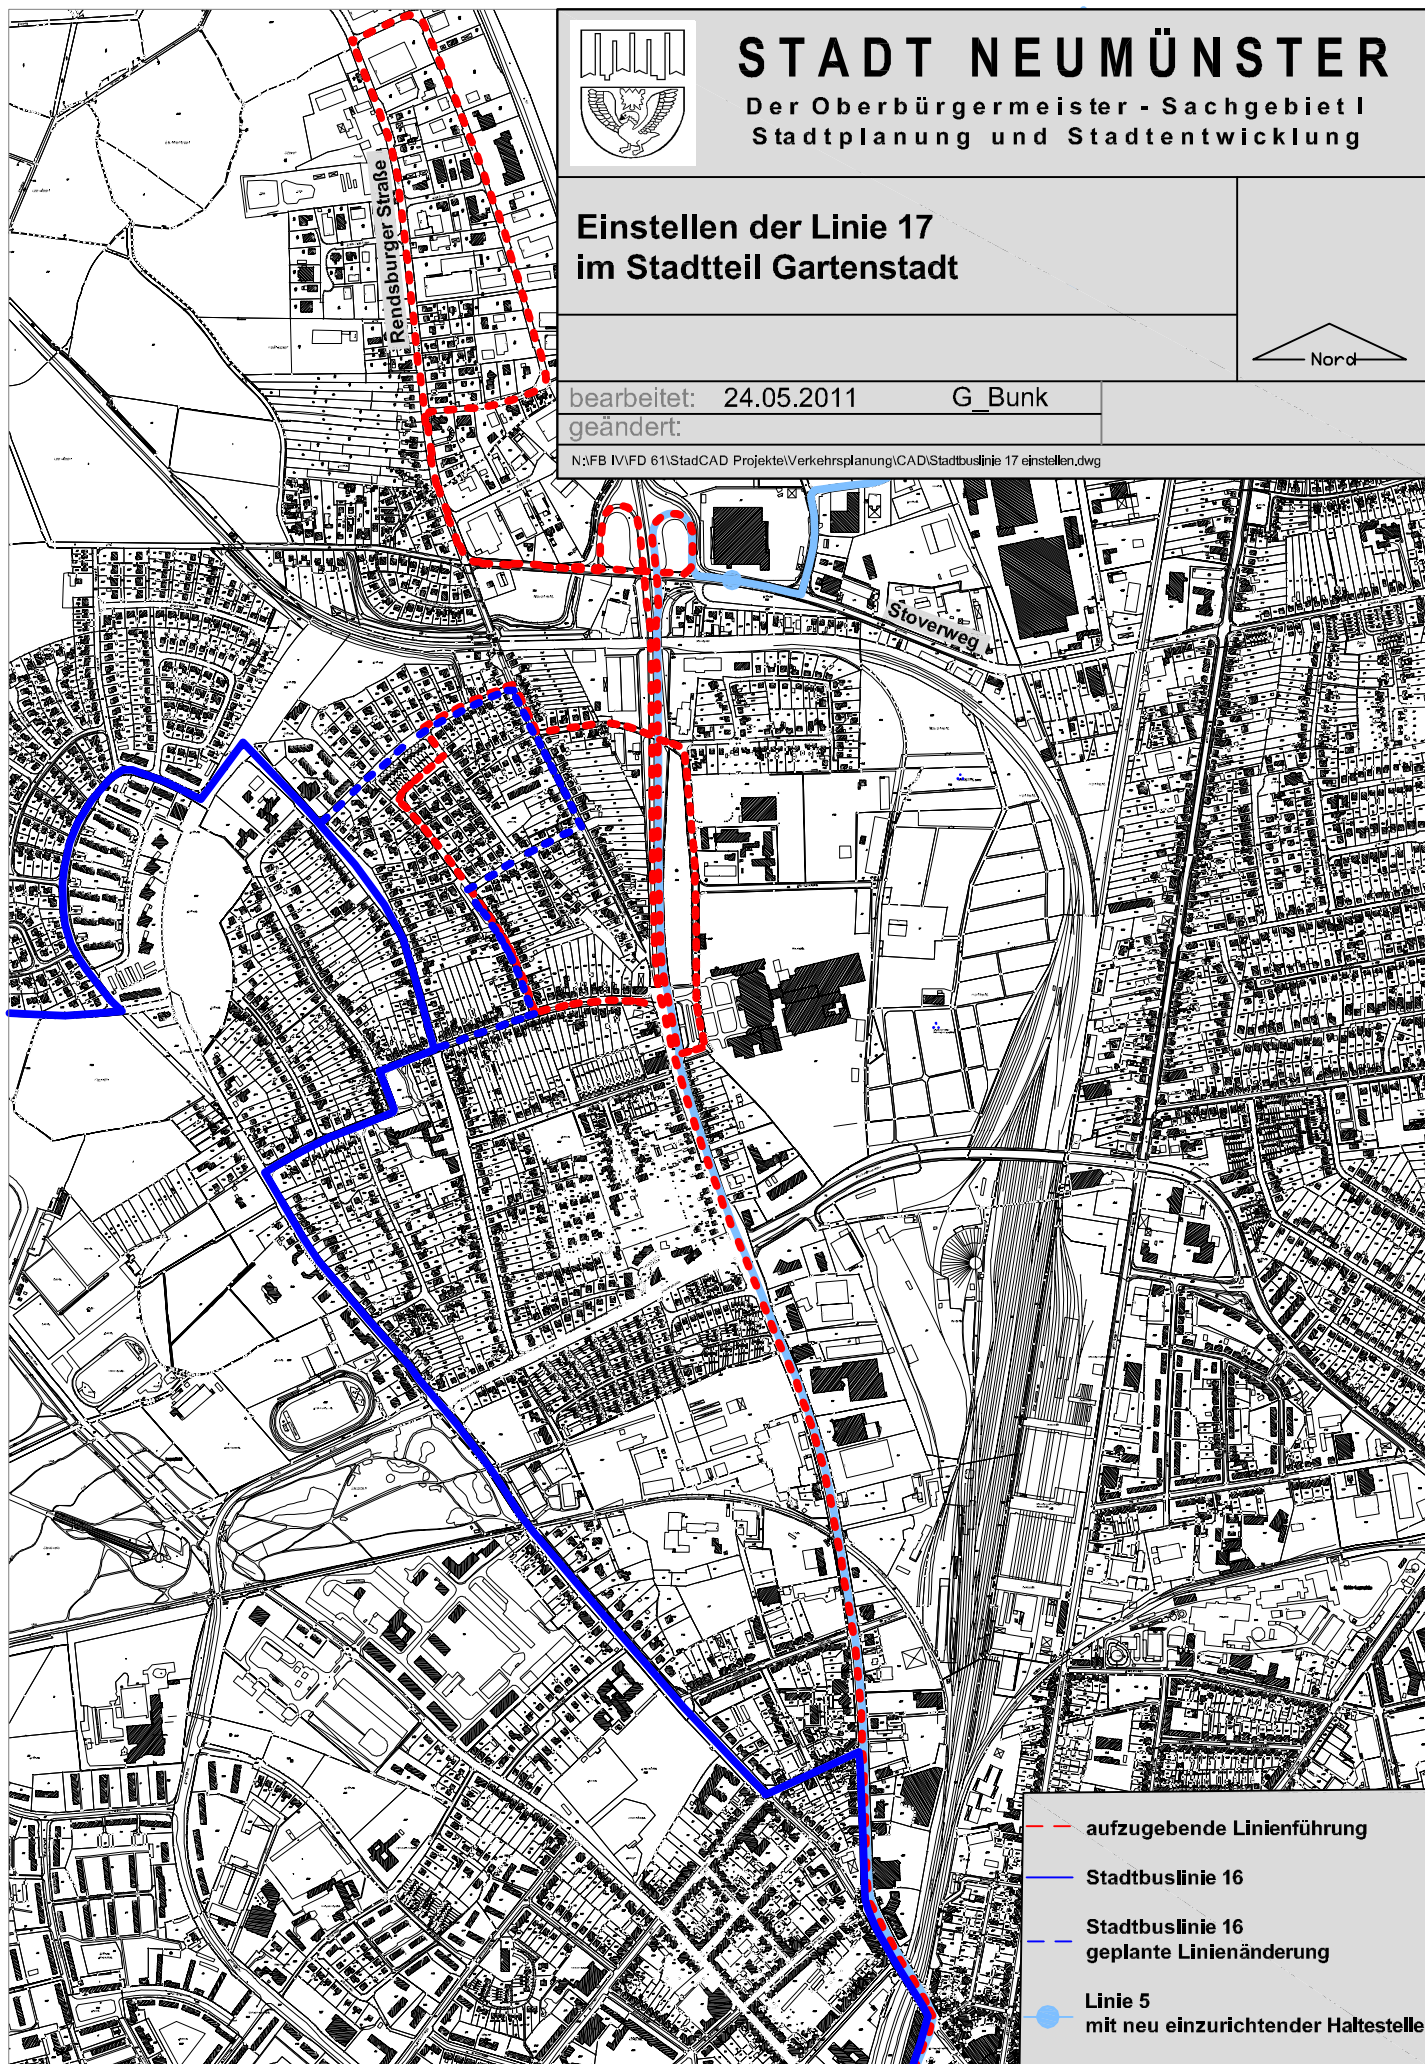

# STADT NEUMÜNSTER

Der Oberbürgermeister - Sachgebiet I  
Stadtplanung und Stadtentwicklung

## Einstellen der Linie 17 im Stadtteil Gartenstadt

bearbeitet: 24.05.2011

G\_Bunk

geändert:

N:\FB IV\FD 61\StadCAD Projekte\Verkehrsplanung\CAD\Stadtbuslinie 17 einstellen.dwg

- - - aufzugebende Linienführung
- Stadtbuslinie 16
- - - Stadtbuslinie 16  
geplante Linienänderung
- Linie 5  
mit neu einzurichtender Haltestelle