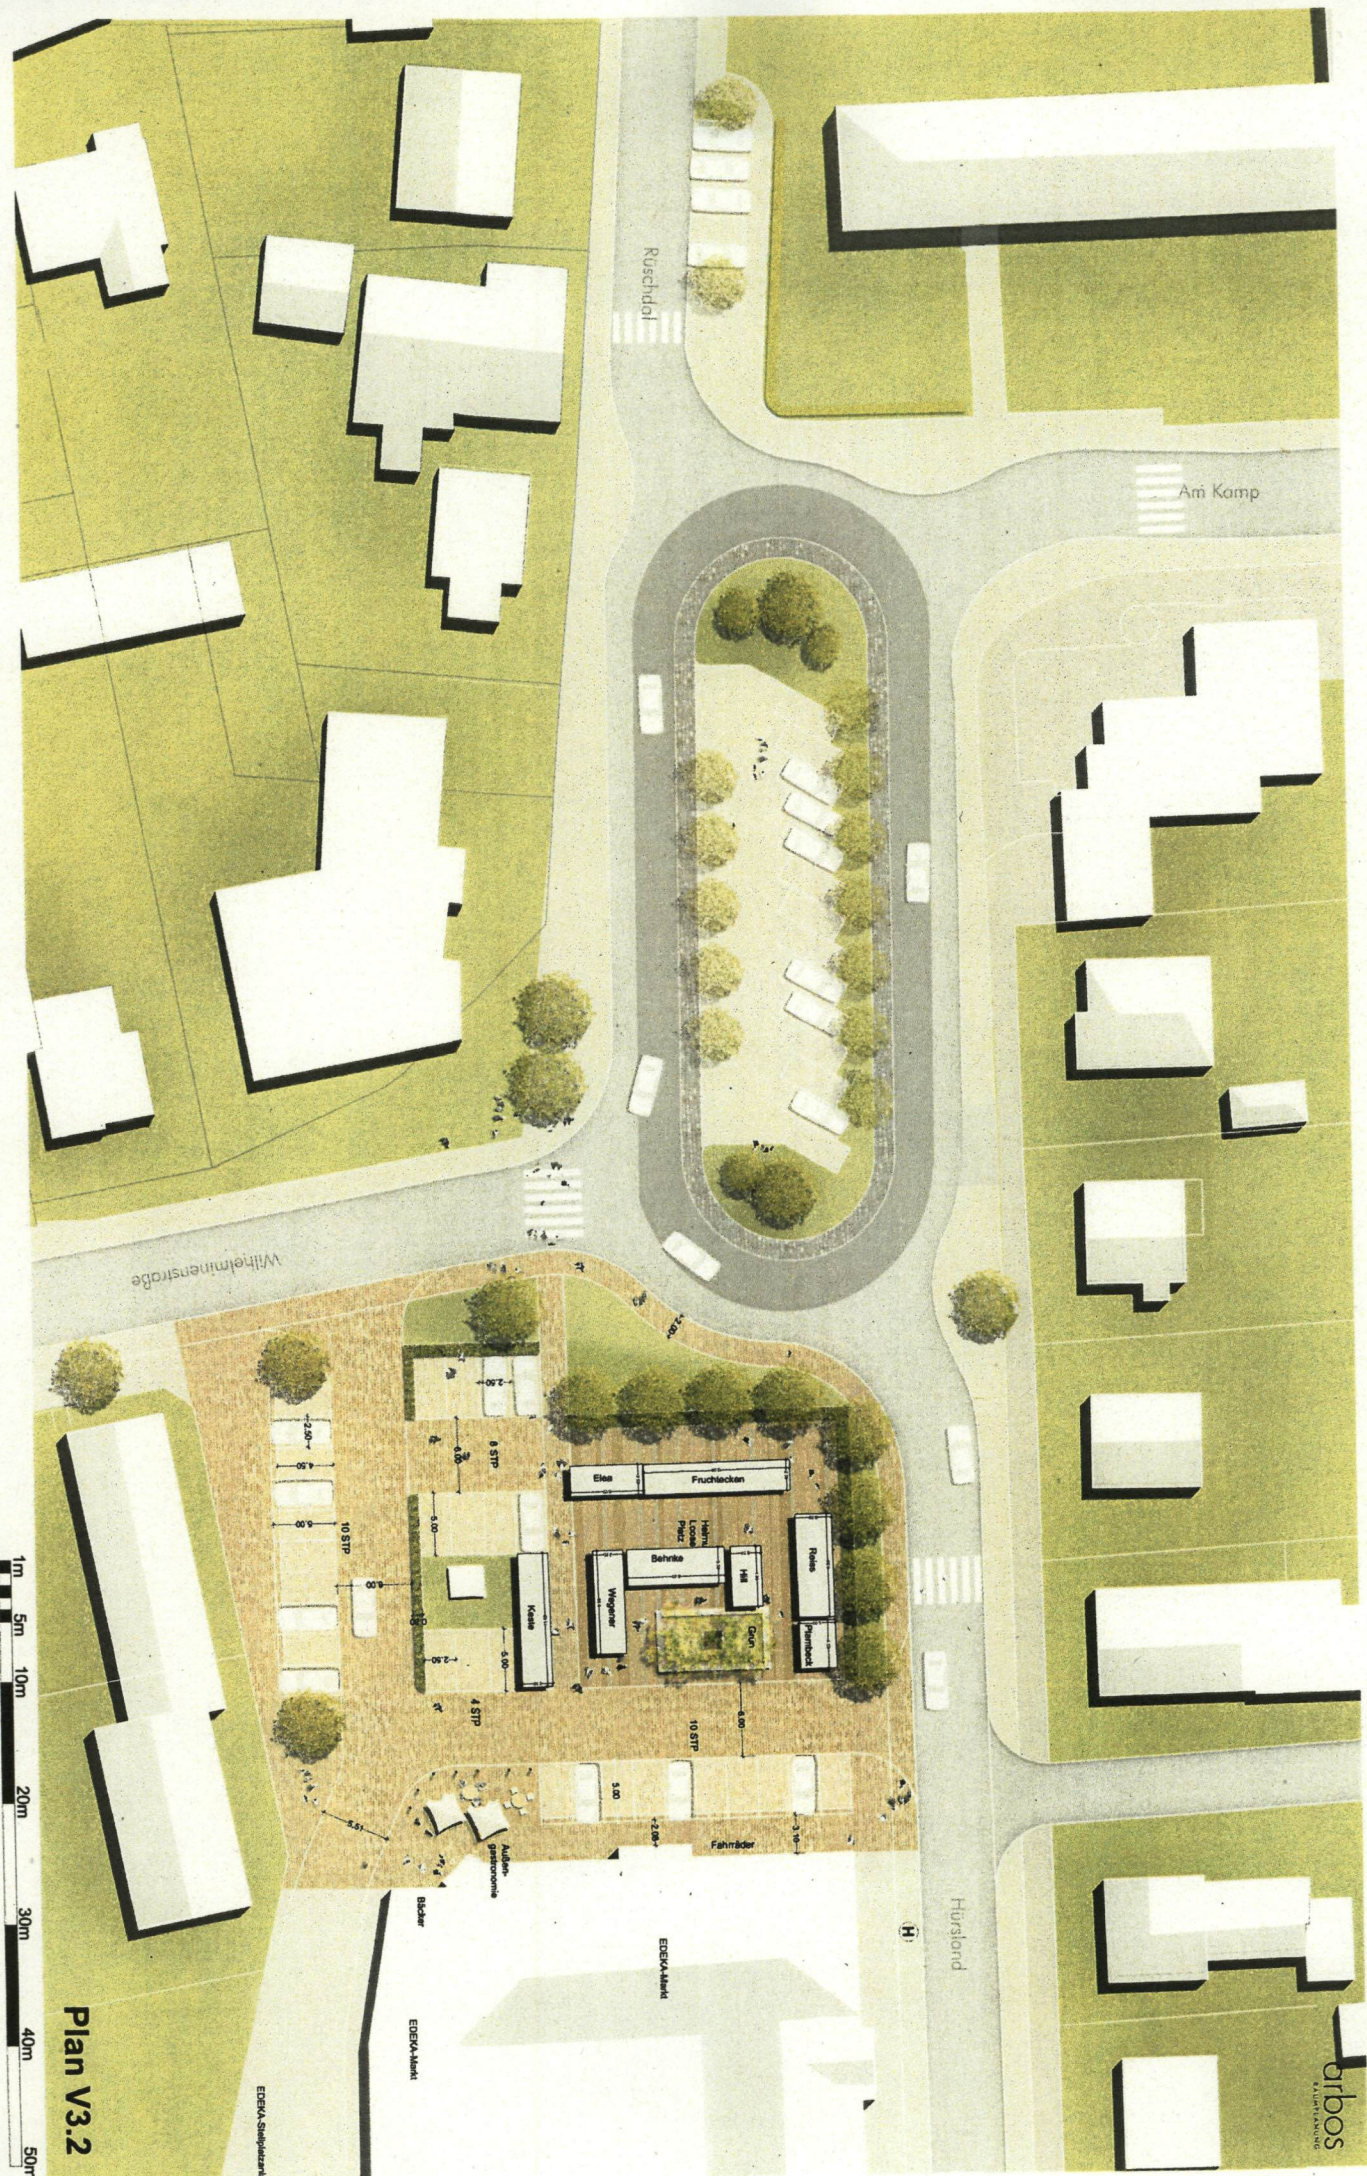

Plan V3.1

Helmut-Loose Platz Neumnünster
Lageplan Variante 3
 M1:200 (I.O.)
 16.12.2015

Plan V3.2