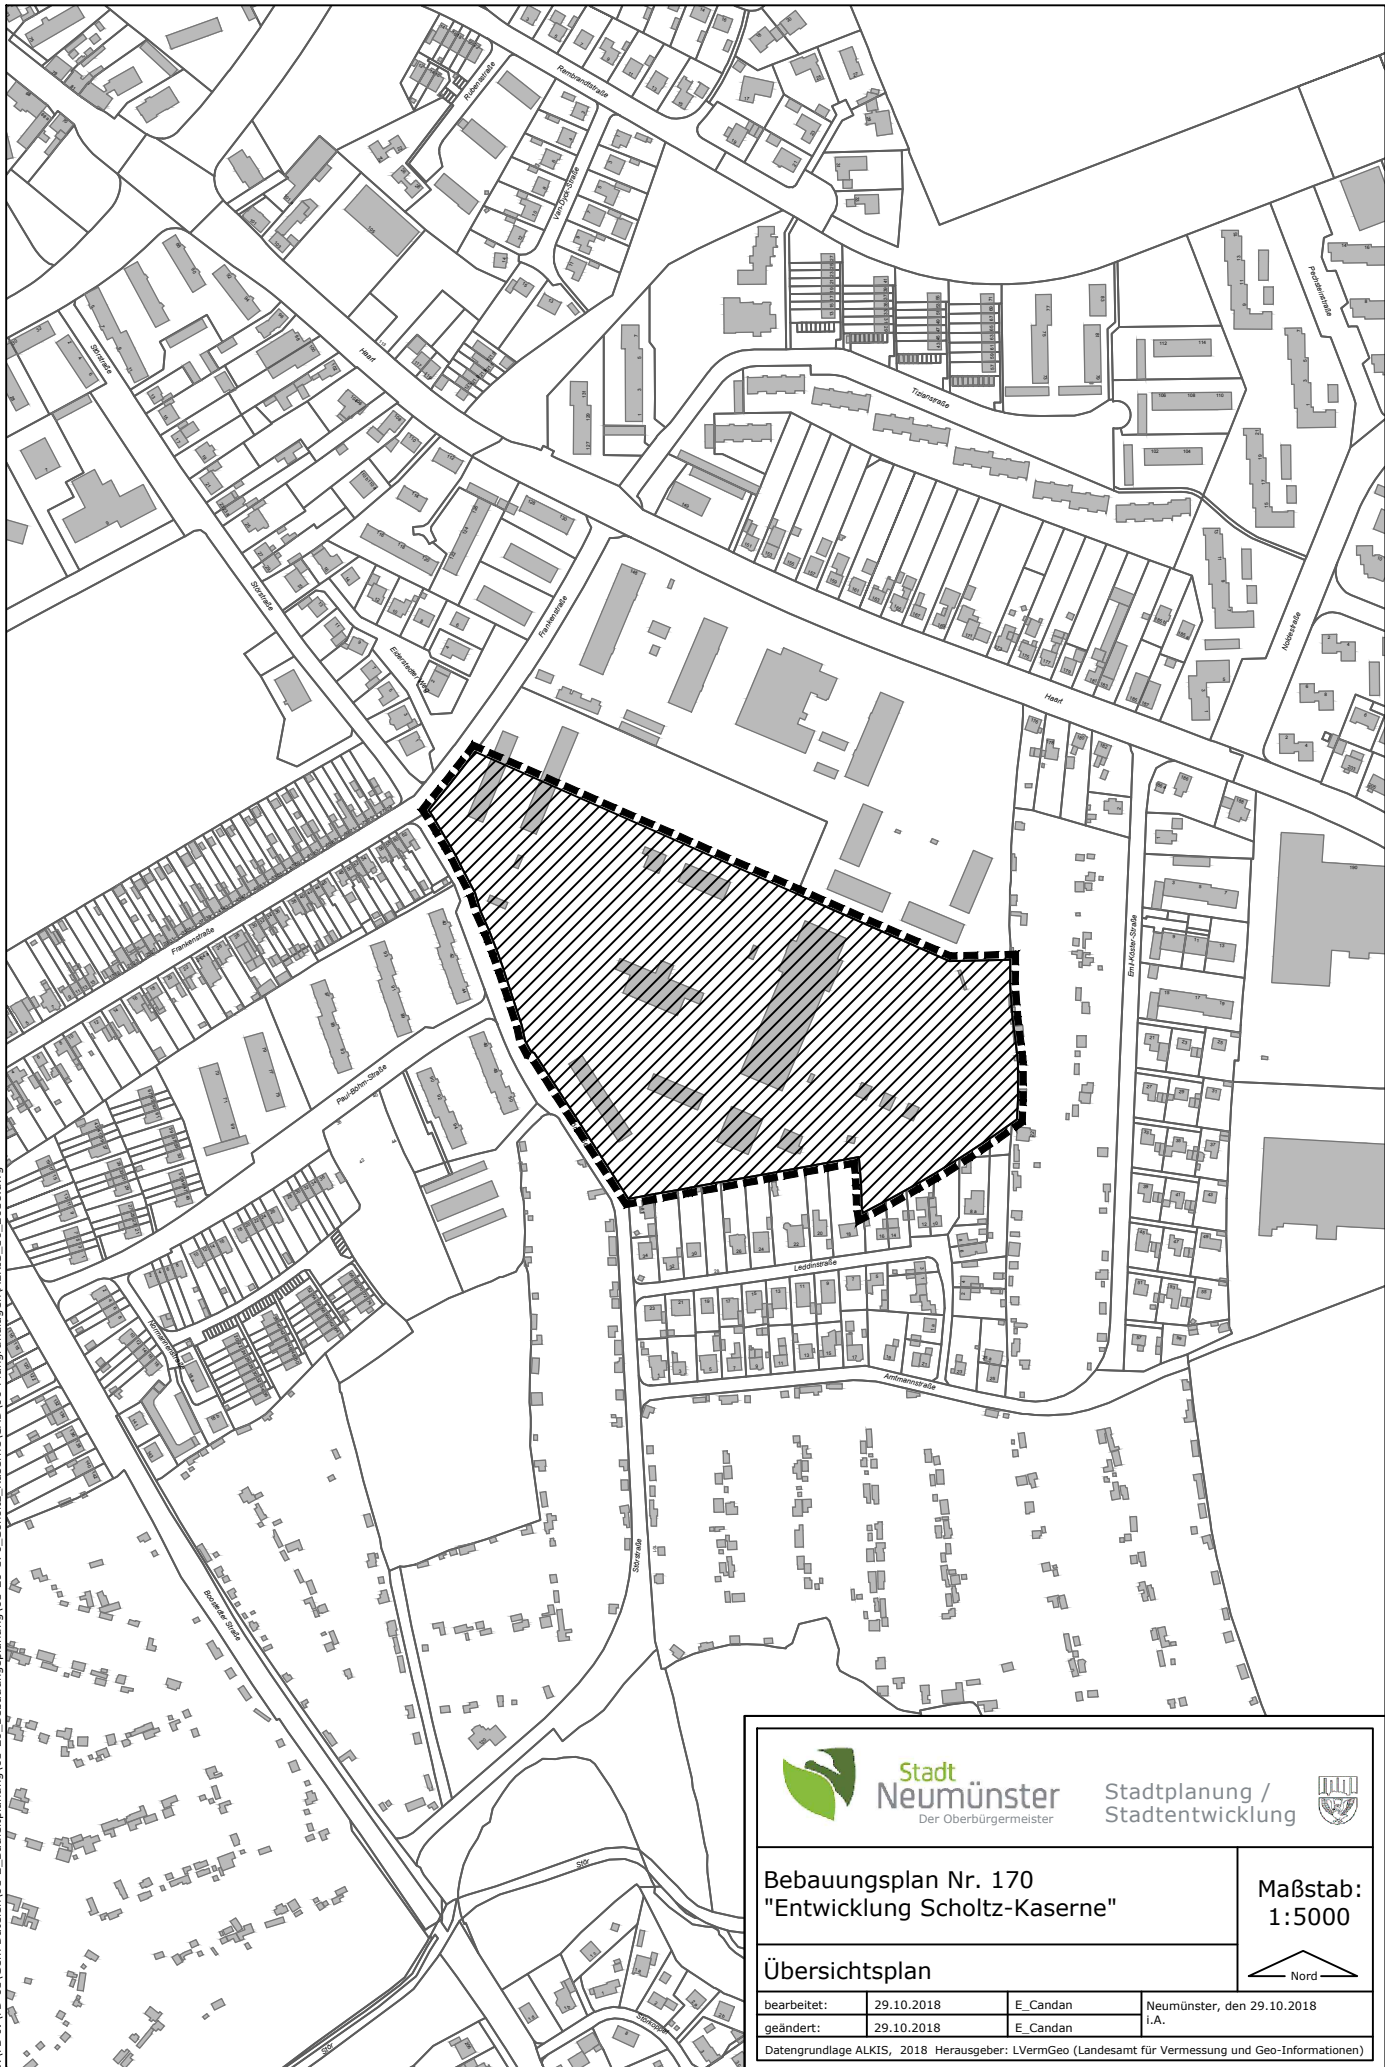

N:\VB IVFD 61\Gem Dateien\61-2_Bauleitplanung\61-26-170_Scholtz_Kaserne\CAD\00-Plangrundlagen\ALKIS_10_2018.dwg

**Stadt
Neumünster**
Der Oberbürgermeister

Stadtplanung /
Stadtentwicklung

Bebauungsplan Nr. 170
"Entwicklung Scholtz-Kaserne"

Übersichtsplan

bearbeitet:	29.10.2018	E. Candan	Neumünster, den 29.10.2018
geändert:	29.10.2018	E. Candan	i.A.

Datengrundlage ALKIS, 2018 Herausgeber: LVermGeo (Landesamt für Vermessung und Geo-Informationen)

Maßstab:
1:5000

Nord