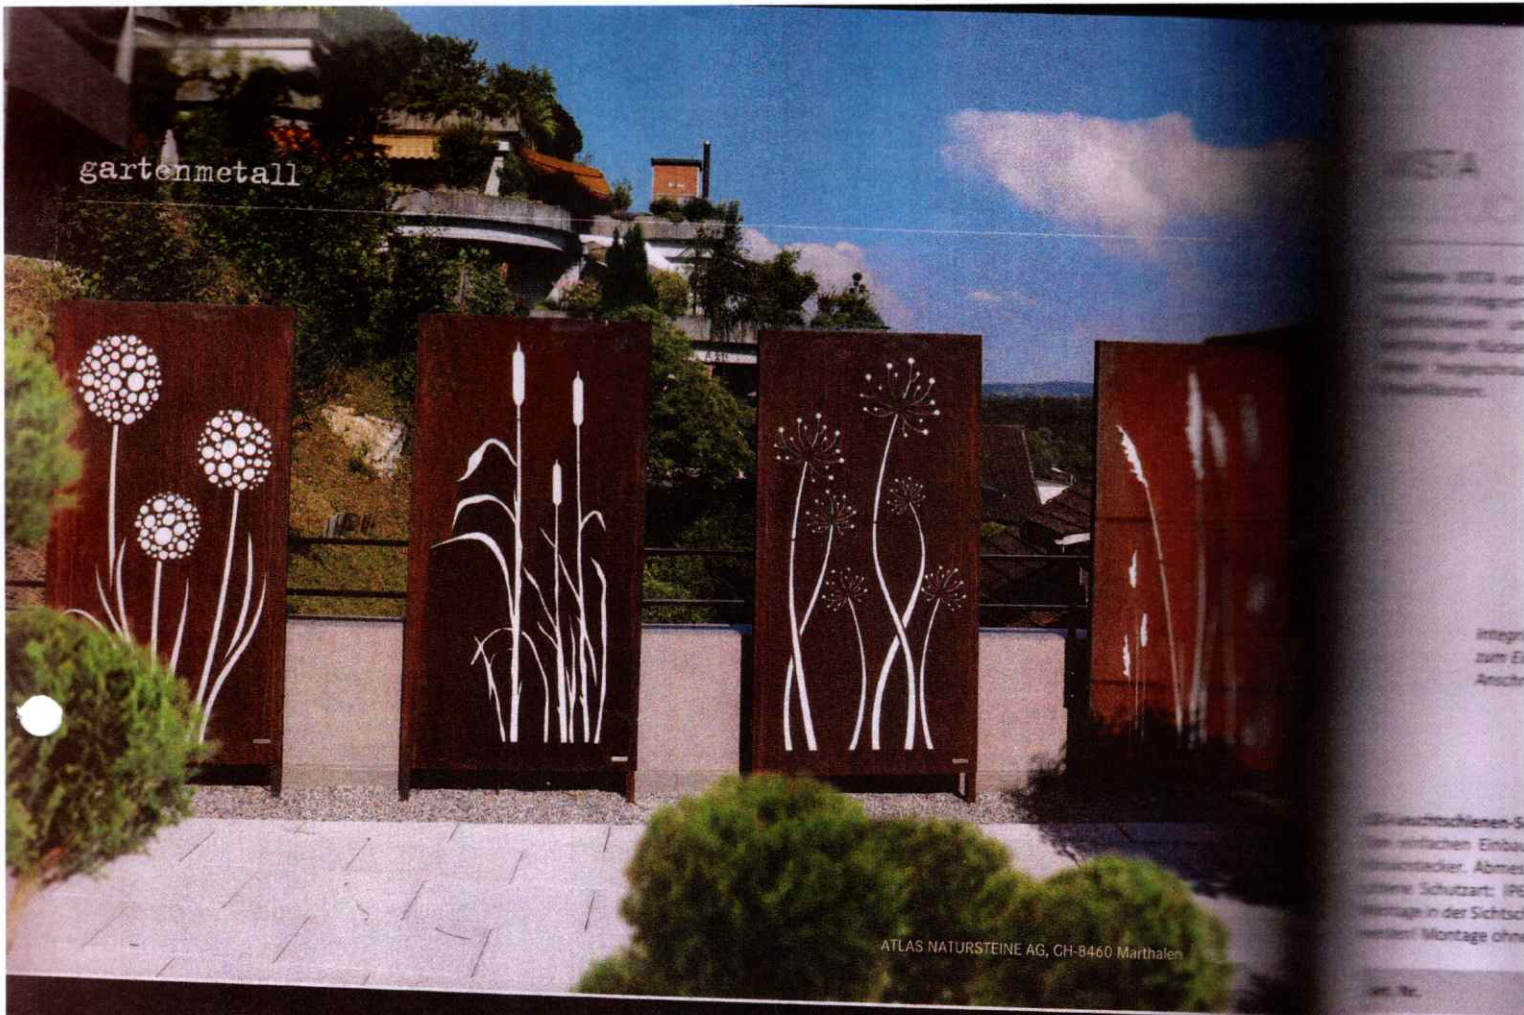

C

C

2

gartenmetall

ATLAS NATURSTEINE AG, CH-8460 Marthalen

Sichtschutzwände mit Acrylglas hinterlegt und beleuchtet.

ALFA

Artikelnummer: 20734
 Material: Cortenstahl
 Schutzart: IPG
 Montage: in der Sichtschutzwand
 ohne Anstrich

Integriert zum Einbauelement

Sichtschutzwand
 - einfache Einbauelemente
 - Schutzart: IPG
 - Montage: in der Sichtschutzwand
 - ohne Anstrich

Art. Nr.
16 00 31-0600
16 00 31-0900
16 00 31-1200
16 00 31-1500

Hinweis: Lieferung bei Einbauelementen

Deckliste Sichtschutzwand

- Oberfläche:**
- Cortenstahl/Edelrost
 - Edelstahl
 - Edelstahl pulverbeschichtet

- Wand:**
- Lasergeschnitten, Metall
 - Lasergeschnitten, Sondermaterial
 - mit aufgesetzten Edelstahlelementen